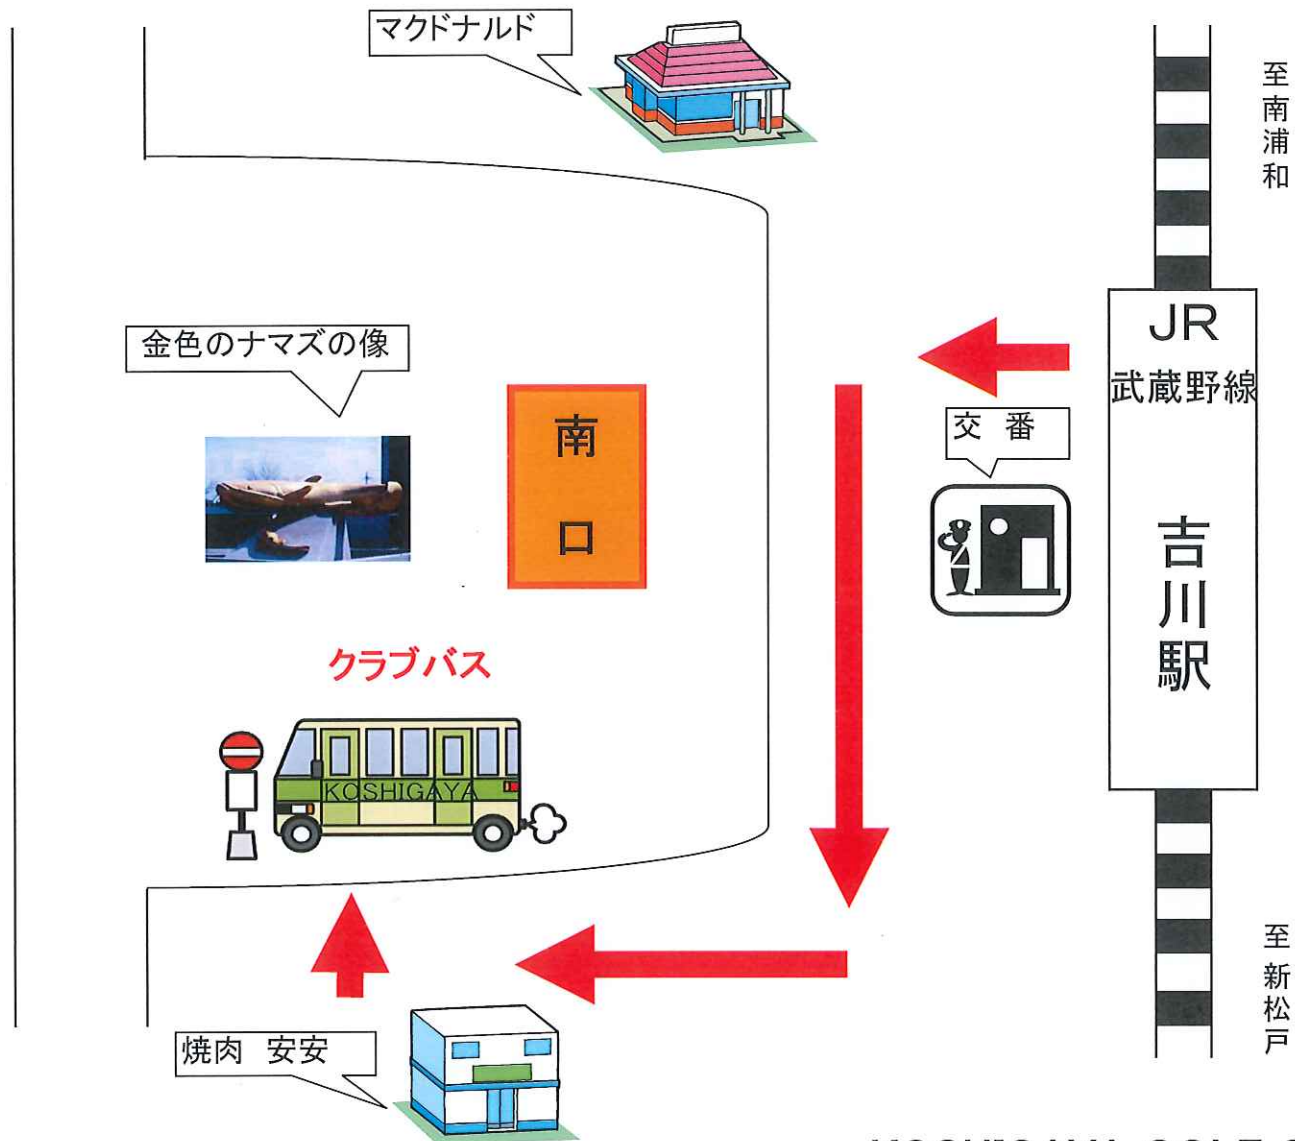

クラブバス 停留所のご案内

◆クラブバス発着時刻は月により変わります。運行時間表をご参照ください。

KOSHIGAYA GOLF CLUB
Tel 048-982-2311